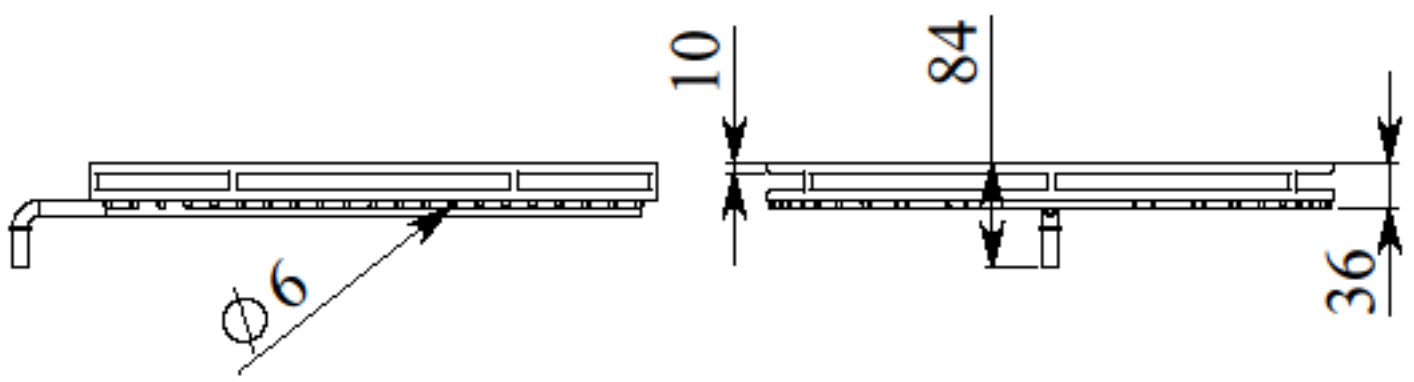

Grille / Grill

Weight : S = 3,04 kg
L = 4,26 kg
XL = 5,57 kg